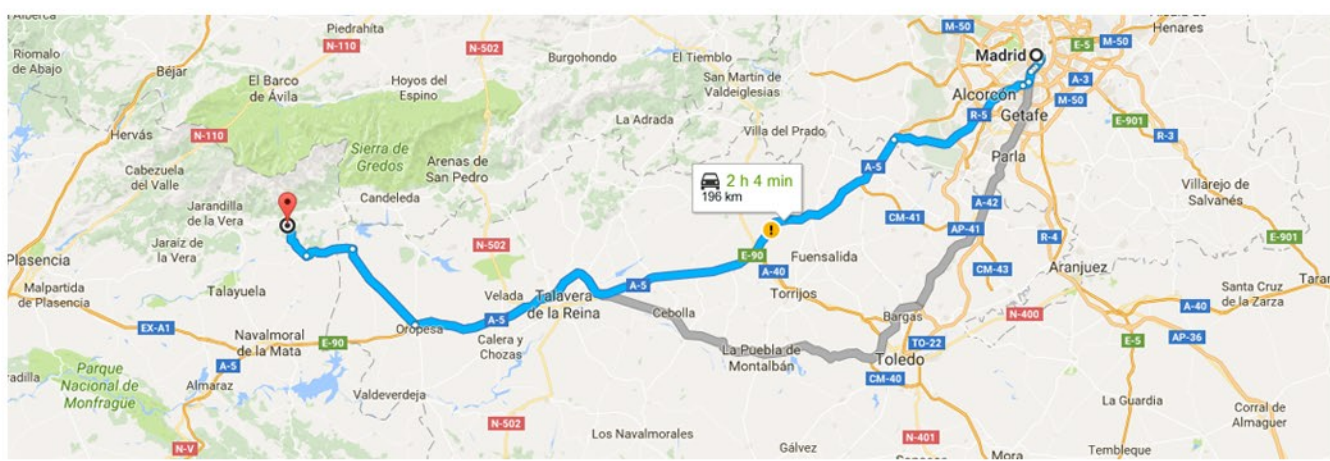

## Como llegar

Ctra. Extremadura - Badajoz Portugal (A-5, E-90)

Si Vds. vienen desde Madrid, deben tomar la salida 148 Oropesa. Seguir a la derecha dirección Madrigal de la Vera y llegar a una rotonda, en la que tendrán que tomar la 3º salida hacia Madrigal. Cuando lleguen a Madrigal ir a la izquierda, dirección Villanueva y a 2 Kms. de Villanueva, habrán llegado a Valverde de la Vera. Este camino es mucho más rápido y cómodo.

En Valverde, tienen que llegar a la Plaza del Ayuntamiento. Allí podrán descargar las maletas y una vez acomodados tienen que aparcar en el espacio que hay calle abajo ya que en la Plaza esta prohibido. Mirando hacia el Ayuntamiento desde la plaza, en la calle de la derecha por donde baja el curso de agua, verán la casa haciendo esquina.